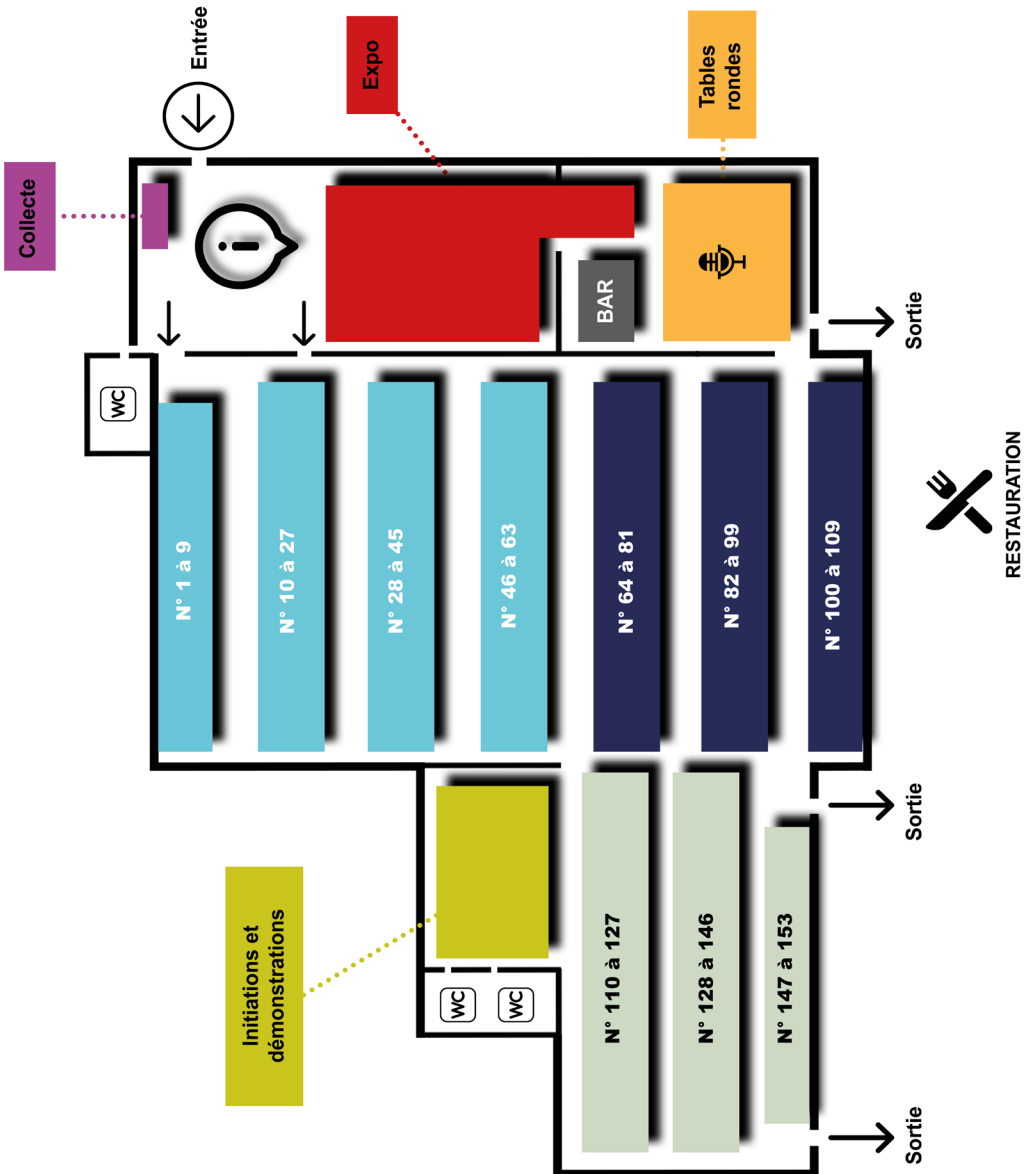

Samedi 2 octobre 2021 - 10h > 18h

LE GRAND SUD, 50 Rue de l'Europe à Lille

 La maison
des associations

Plus d'infos sur
mda.lille.fr

Continuez à respecter
les gestes barrières.

Bienvenue au Forum des associations et du bénévolat 2021

DEMANDEZ LE PROGRAMME !

Plus de 150 associations à découvrir ! Partez à leur rencontre en vous baladant dans les allées. Vous trouverez en page 3 la liste des associations présentes.

Exposition du GAIL

26 exposants
110 toiles
20 sculptures